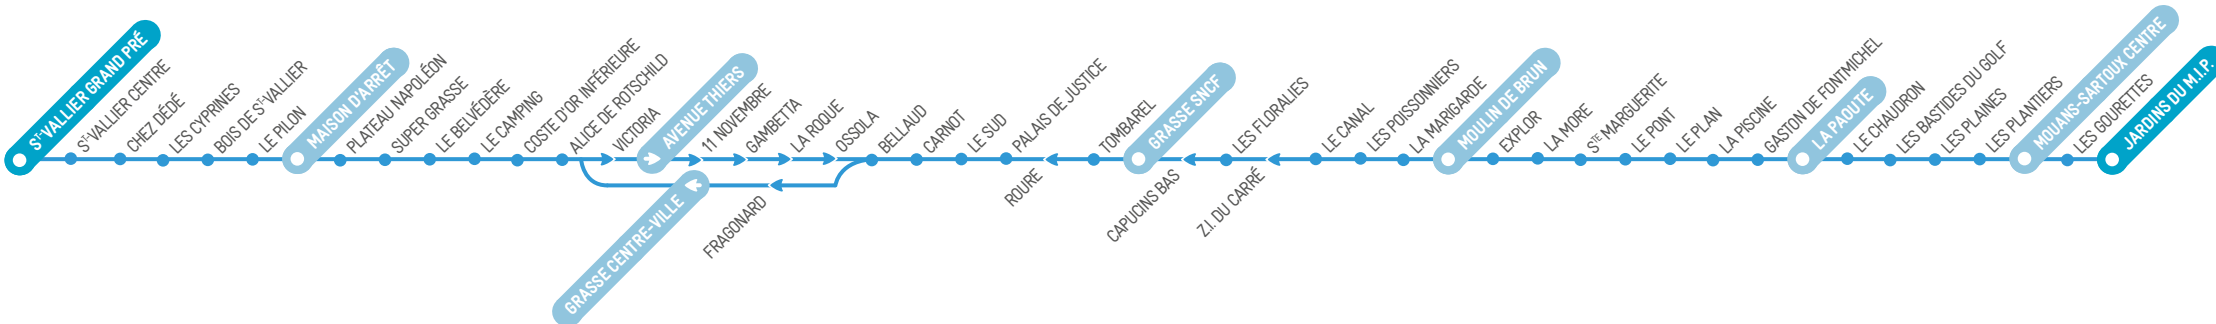

LIGNE

A

SAINT-VALLIER GRAND PRÉ → JARDINS DU M.I.P.

LIGNE

A

JARDINS DU M.I.P. → SAINT-VALLIER GRAND PRÉ

LUNDI → SAMEDI

S'VALLIER GRAND PRÉ	05:40	06:55	07:55	08:40	09:15	10:15	11:30	12:15	12:55	14:05	14:30	15:30	16:20	16:50	18:00	19:00	19:30
MAISON D'ARRÊT	05:50	07:05	08:05	08:50	09:25	10:25	11:40	12:25	13:05	14:15	14:40	15:40	16:30	17:00	18:10	↓	↓
AVENUE THIERS	06:02	07:17	08:17	09:02	09:37	10:37	11:52	12:37	13:17	14:27	14:52	15:52	16:42	17:12	18:22	19:17	19:47
GRASSE SNCF	06:13	07:28	08:28	09:13	09:48	10:48	12:03	12:48	13:28	14:38	15:03	16:03	16:58	17:28	18:38	19:25	19:55
MOULIN DE BRUN	06:19	07:34	08:34	09:19	09:54	10:54	12:09	12:54	13:34	14:44	15:09	16:09	17:04	17:34	18:44	19:28	19:58
LA PAOUTE	06:27	07:42	08:42	09:27	10:02	11:02	12:17	13:02	13:42	14:52	15:17	16:17	17:14	17:44	18:54	19:32	20:02
MOUANS-SARTOUX CENTRE	06:38	07:53	08:53	09:38	10:13	11:13	12:28	13:13	13:53	15:03	15:28	16:28	17:27	17:57	19:07	19:37	20:07
JARDINS DU M.I.P.	06:40	07:55	08:55	09:40	10:15	11:15	12:30	13:15	13:55	15:05	15:30	16:30	17:30	18:00	19:10	19:40	20:10